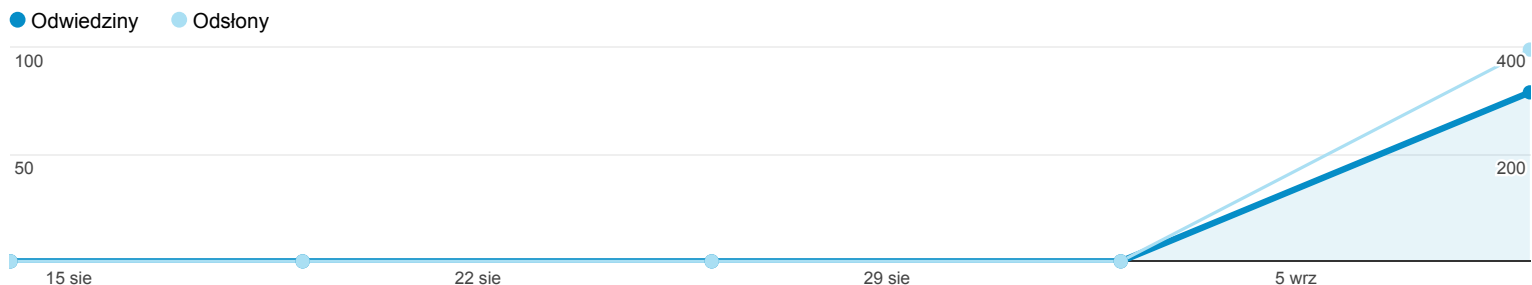

raport1

% z odwiedzin: 100,00%

Przegląd

Liczba osób, które odwiedziły tę witrynę: 42

- Odwiedziny: 79
- Unikalni użytkownicy: 42
- Odsłony: 396
- Strony/odwiedziny: 5,01
- Średni czas trwania odwiedzin: 00:07:43
- Współczynnik odrzuceń: 22,78%
- % nowych odwiedzin: 53,16%